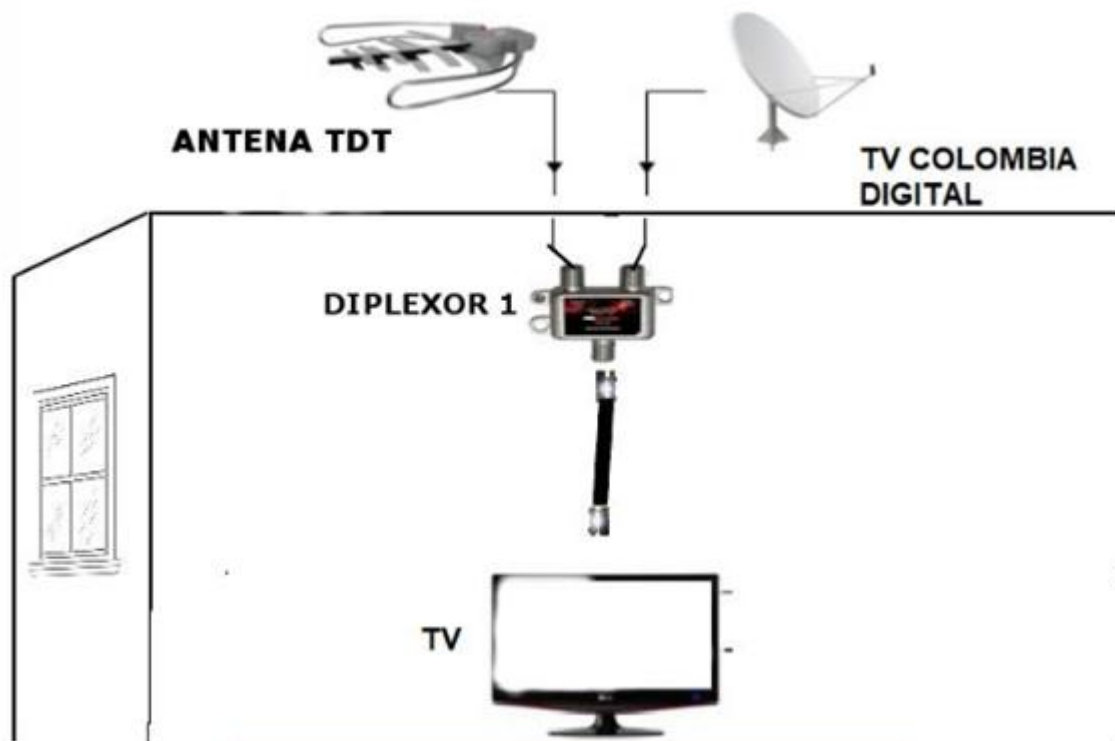

Señor Usuario recuerde que para acceder a dichas señales radiodifundidas usted deberá contar una antena UHF externa o su unidad residencial debe contar con alguna de estas mismas antenas y que su inmueble esté conectado a esa antena.

Para garantizar qué bajo la implementación de nuestro servicio de televisión por suscripción en el área de cobertura a nivel nacional, usted pueda acceder a las señales radiodifundidas, se tiene que:

- En el momento de realizar la instalación del servicio de televisión de EMTEL S.A. E.S.P., y si Usted como suscriptor está de acuerdo y así lo permite, se realiza la implementación de un aparato divisor de dos (2) vías tipo switch, mejor conocido como "Diplexor" (Ver imagen en la parte de abajo). De esta manera, Usted podrá elegir el tipo de señal de televisión que desea ver solo al deslizar la perilla del Diplexor.

En el siguiente gráfico, se muestra la forma como EMTEL S.A. E.S.P, realiza la instalación del dispositivo directamente en el puerto RF del televisor del usuario, todo esto con el fin de permitir la libre recepción de señales de televisión radiodifundidas a nivel nacional.

Señor Usuario, por favor tenga en cuenta que sin importar que algunos televisores incorporan en sus características físicas técnicas dos (2) puertos RF: uno para entrada de CATV y el otro para entrada AIRE, EMTEL S.A. E.S.P. garantizará la instalación de un DIPLEXOR si usted así lo permite y lo requiere.